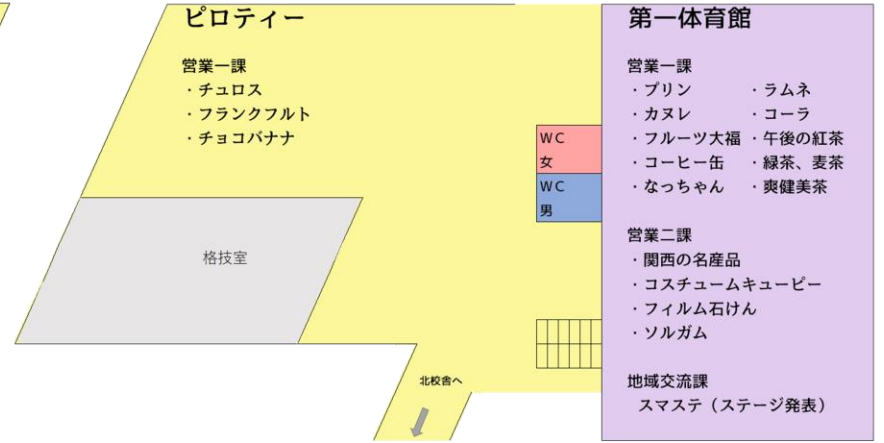

売場案内図

南校舎4階 (※ミミック専用エリア)

南校舎3階 (※ミミック専用エリア)

南校舎2階 (※ミミック専用エリア)

紫色……体育館お買い物エリア
現金とPayPayが使用できます。
飲食はご遠慮ください。

営業一課 地域交流課

営業二課

緑色……中庭お買い物エリア
現金とPayPayが使用できます。
ベンチもご自由にご利用ください。

営業三課

黄色……屋内お買い物エリア
南校舎二～四階はミミック専用エリアです。
それ以外は現金とPayPayが使用できます。

営業一課 キッズビジネス課

営業三課

北校舎1階